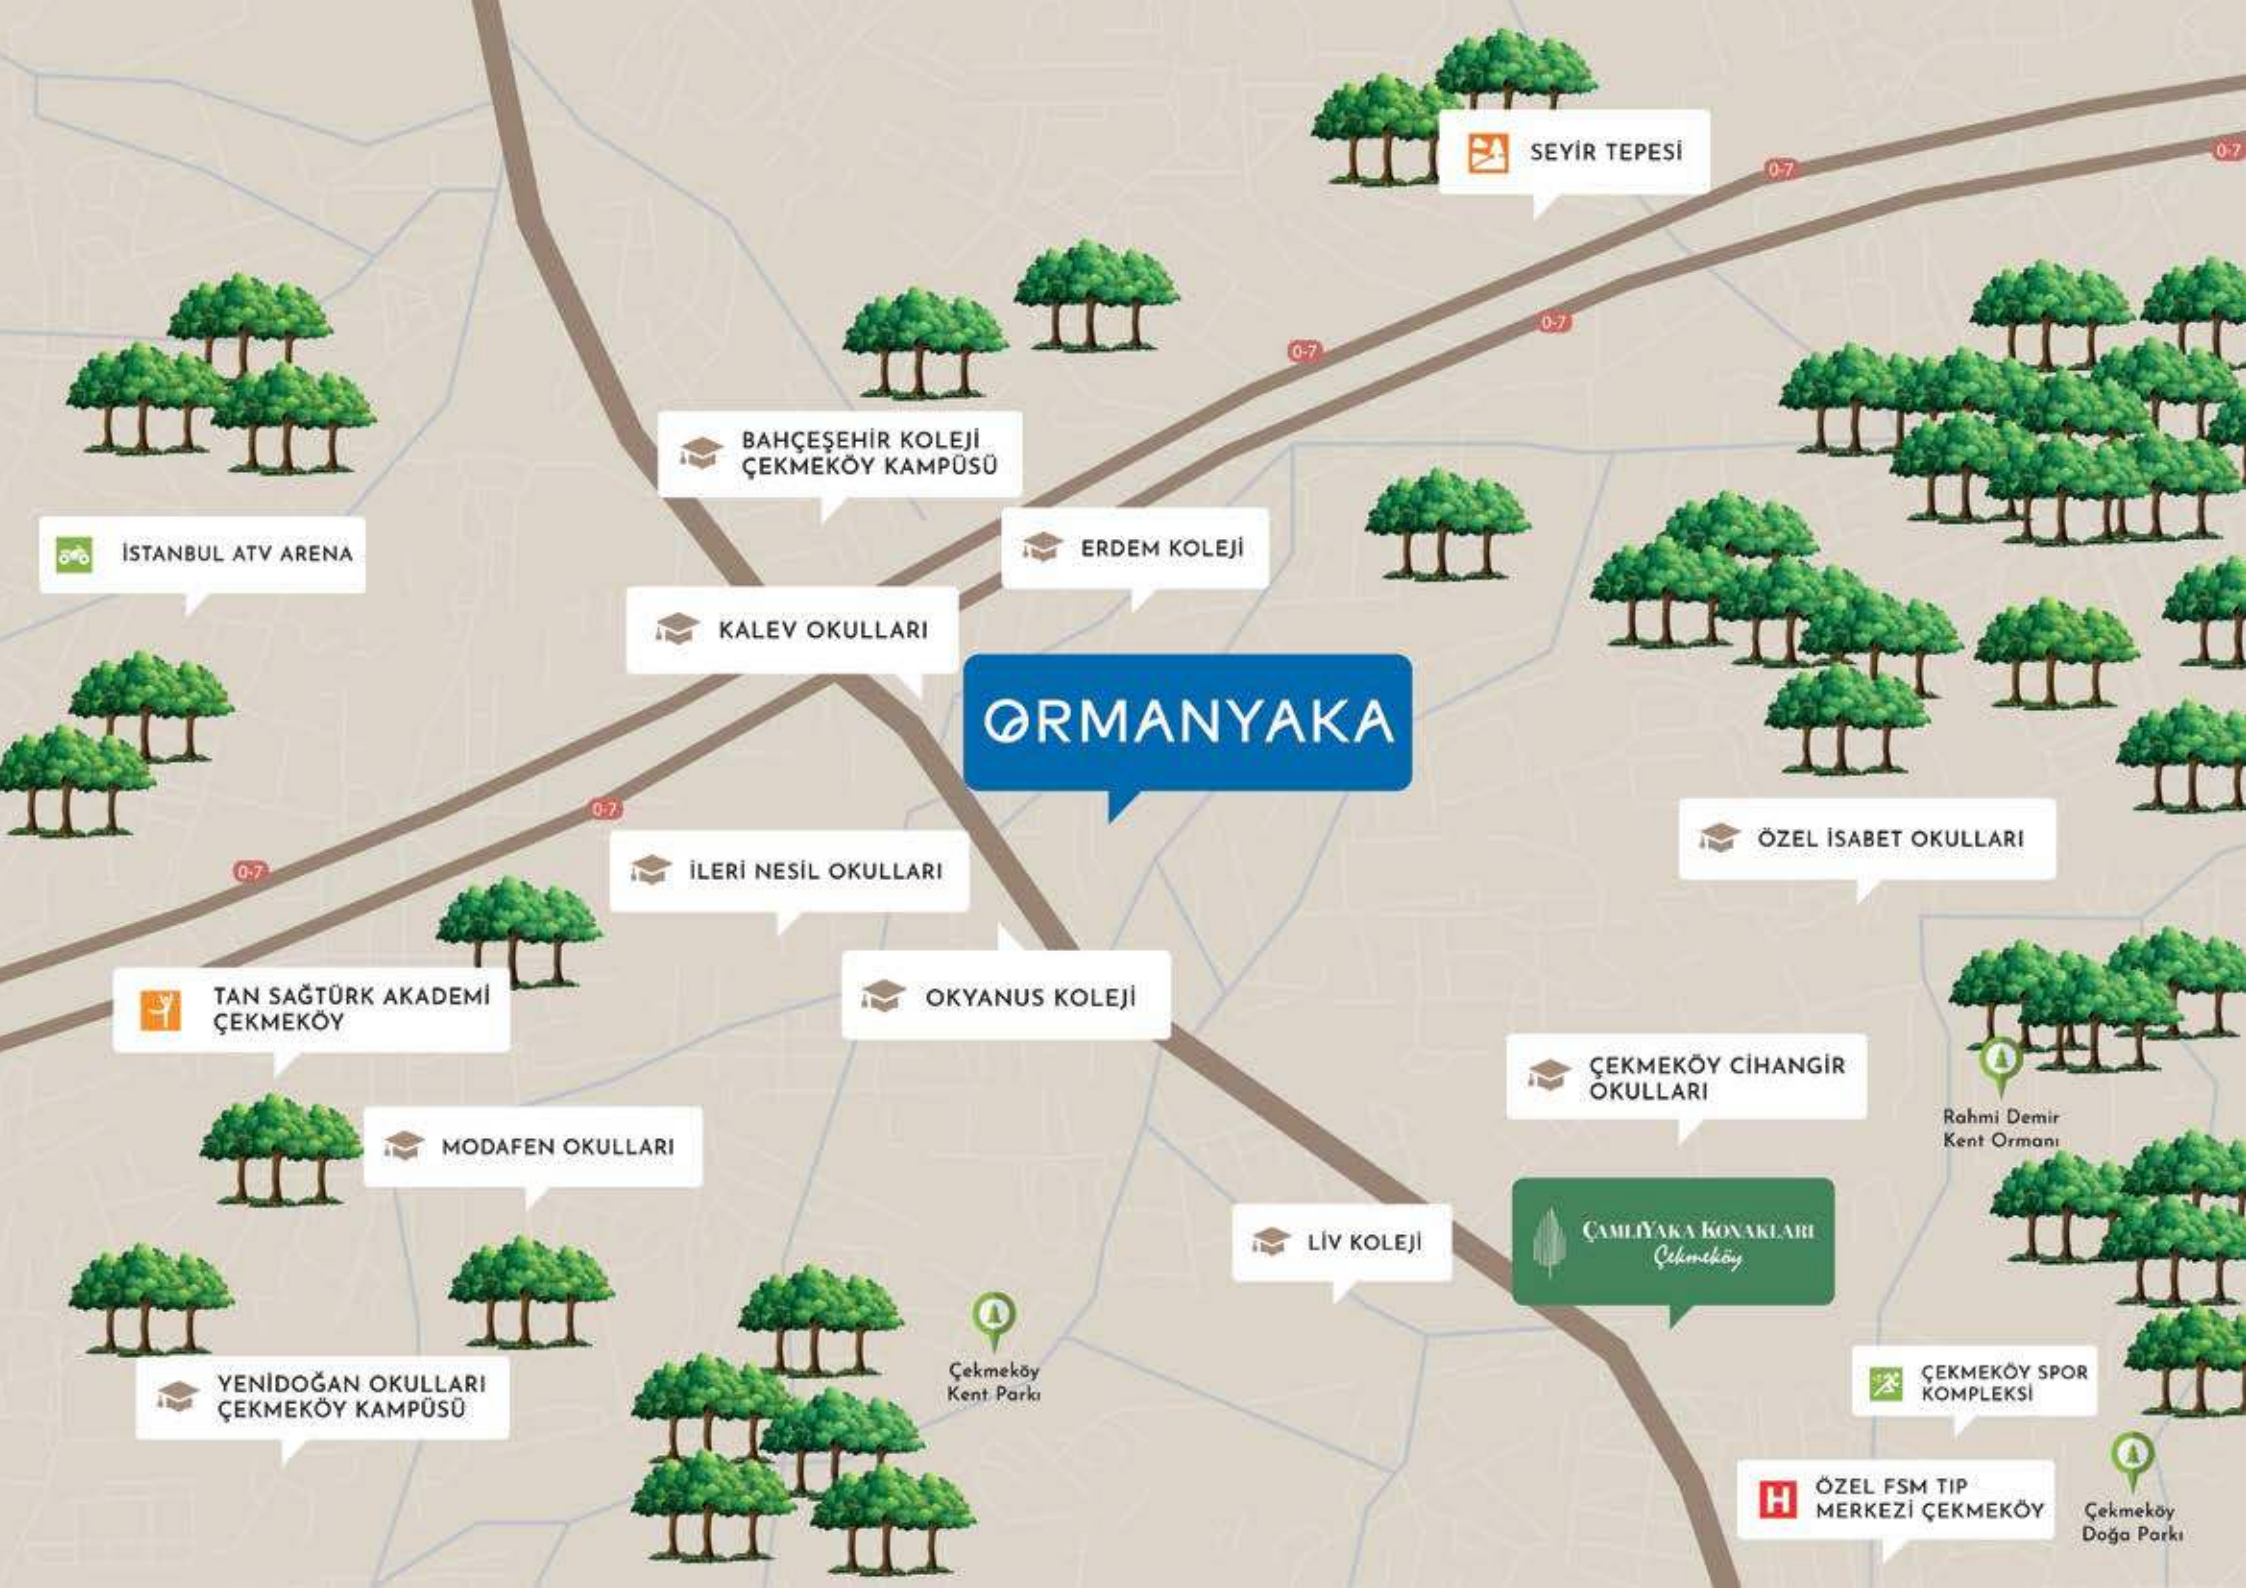

DOĞA VE ŞEHİR ARASINDAKİ MÜKEMMEL

Denge

-  Sabiha Gökçen Havalimanı - 25 dk.
-  İstanbul Havalimanı - 35 dk.
-  Yavuz Sultan Selim Köprüsü - 25 dk.
-  Fatih Sultan Mehmet Köprüsü - 25 dk.
-  15 Temmuz Şehitler Köprüsü - 25 dk.
-  Avrasya Tüneli - 25 dk.
-  Şile Otoyolu - 15 dk.

İstanbul
Havalimanı

Yavuz Sultan Selim
Köprüsü

3. KÖPRÜ YOLU

Fatih Sultan Mehmet
Köprüsü

ORMANYAKA

15 Temmuz Şehitler
Köprüsü

Çekmeköy

3. KÖPRÜ
BAĞLANTI YOLU

ŞİLE OTYOLU

Avrasya Tüneli

ES OTYOLU

TEM OTYOLU

Sabiha Gökçen
Havalimanı

TEM OTYOLU

ES OTYOLU

OrmanYaka, eğitim ve sađlık hizmetleri açısından zengin bir bölgede konumlanmaktadır. İlk ve orta dereceli okullar, üniversiteler ve özel eğitim kurumları gibi birçok kaliteli eğitim kurumu bulunmaktadır. Ayrıca, modern hastaneler ve sađlık merkezleri de bölgede hizmet vermektedir.

ÇAMLIYAKA KONAKLARI
Çekmeköy

ÇEKMEKÖY SPOR
KOMPLEKSİ

ÖZEL FSM TIP
MERKEZİ ÇEKMEKÖY

Çekmeköy
Doğa Parkı

ORMANYAKA

 YEŞİL VADI
RESTAURANT

 TARİHİ PARK ADANA
KEBAPÇISI

 ETÇİ KENAN