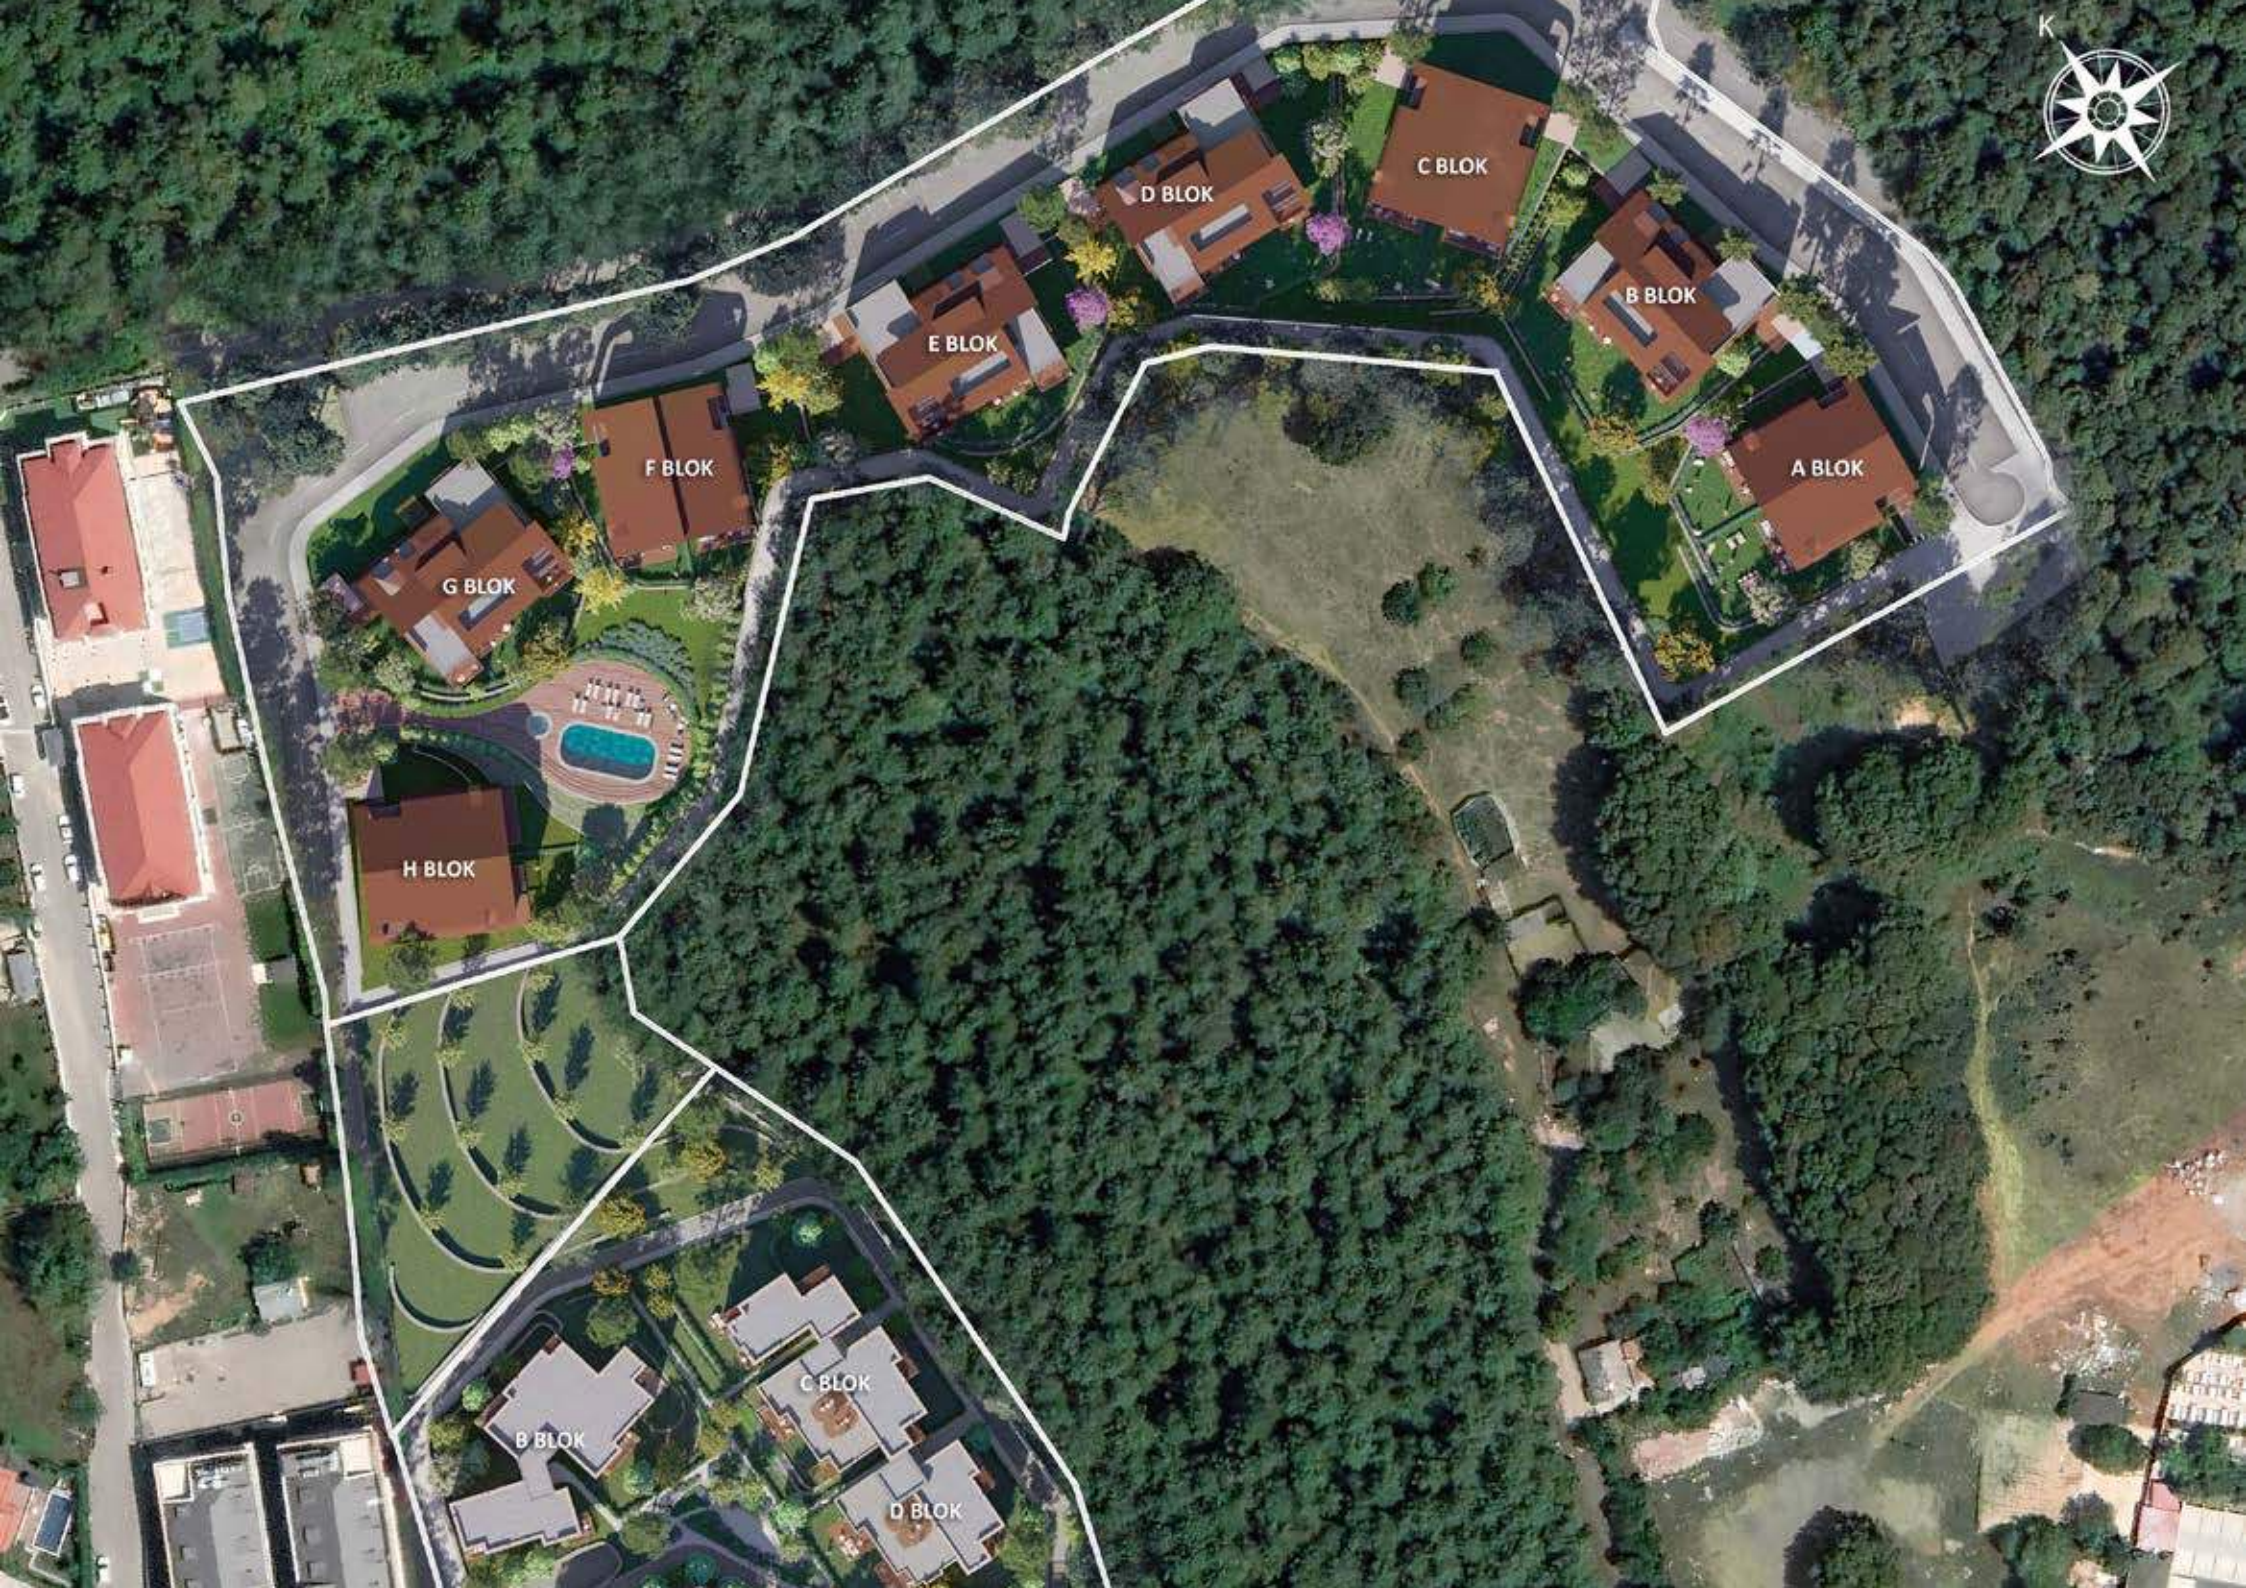

A BLOK

B BLOK

C BLOK

D BLOK

E BLOK

F BLOK

G BLOK

H BLOK

C BLOK

B BLOK

D BLOK